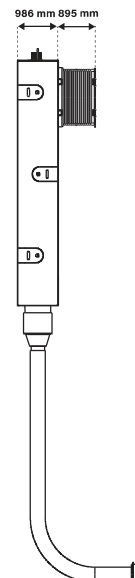

ردیف	محصول	قیمت (ریال)	کد محصول	تعداد در کارتن	توضیحات

۲ فلاشتانک توکار زمینی (بدون کلید)
مدل آرکا
۱۳۴/۰۰۰/۰۰۰
۴۱۰۰۱۰۱
۱ عدد
وزن کارتن (kg): ۷/۷۰۰
سایز کارتن (cm): ۷۰×۶۱×۱۵