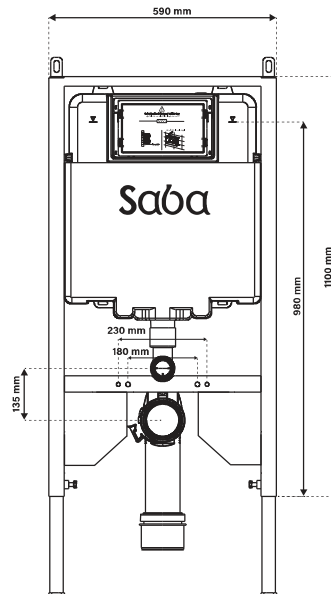

۱ فلاشتانک توکار والهنگ (بدون کلید)
مدل آرکا
۱۹۸/۰۰۰/۰۰۰
۴۱۰۰۱۰۰
۱ عدد
وزن کارتن (kg): ۱۸/۷۰۰
سایز کارتن (cm): ۱۲۸×۶۱×۱۵

ردیف	محصول	قیمت (ریال)	کد محصول	تعداد در کارتن	توضیحات
------	-------	-------------	----------	----------------	---------