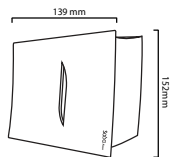

2+5 Years Guarantee+ After Sales Services

ردیف	محصول	قیمت (ریال)	کد محصول	تعداد در کارتن	توضیحات
۸۵	جا دستمال مدل رُز سفید	۵/۴۵۰/۰۰۰	4100608	۱۲ عدد	وزن کارتن (kg): ۵/۴۵۰ سایز کارتن (cm): ۴۴ × ۳۲/۵ × ۳۲/۵
۸۶	جا دستمال مدل رُز کرم	۱۰/۷۵۰/۰۰۰	4100609	۱۲ عدد	وزن کارتن (kg): ۵/۴۵۰ سایز کارتن (cm): ۴۴ × ۳۲/۵ × ۳۲/۵
۸۷	جا دستمال مدل رُز طلایی براق	۱۳/۲۰۰/۰۰۰	4100610	۱۲ عدد	وزن کارتن (kg): ۵/۴۵۰ سایز کارتن (cm): ۴۴ × ۳۲/۵ × ۳۲/۵
۸۸	جا دستمال مدل رُز طلایی مات	۸/۵۰۰/۰۰۰	4100611	۱۲ عدد	وزن کارتن (kg): ۵/۴۵۰ سایز کارتن (cm): ۴۴ × ۳۲/۵ × ۳۲/۵
۸۹	جا دستمال مدل رُز متالیک نقره ای	۸/۳۵۰/۰۰۰	4100612	۱۲ عدد	وزن کارتن (kg): ۵/۴۵۰ سایز کارتن (cm): ۴۴ × ۳۲/۵ × ۳۲/۵
۹۰	جا دستمال مدل رُز متالیک بژ	۸/۳۵۰/۰۰۰	4100613	۱۲ عدد	وزن کارتن (kg): ۵/۴۵۰ سایز کارتن (cm): ۴۴ × ۳۲/۵ × ۳۲/۵
۹۱	جا دستمال مدل رُز طوسی	۸/۳۵۰/۰۰۰	4100614	۱۲ عدد	وزن کارتن (kg): ۵/۴۵۰ سایز کارتن (cm): ۴۴ × ۳۲/۵ × ۳۲/۵
	جا دستمال مدل رُز مشکی	۸/۳۵۰/۰۰۰	4100615