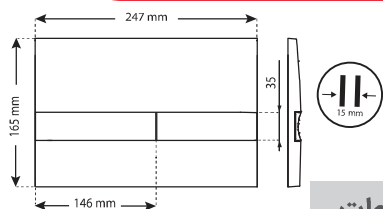

5+10 Years Guarantee+ After Sales Services

ردیف	محصول	قیمت (ریال)	کد محصول	تعداد در کارتن	توضیحات