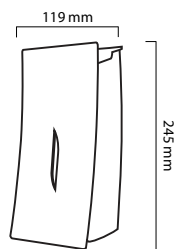

2+5 Years Guarantee+ After Sales Services

همراه با پمپ تخلیه جدید

ردیف	محصول	قیمت (ریال)	کد محصول	تعداد در کارتن	توضیحات
۴۷	جا مایع مدل رُز سفید	۶/۹۶۰/۰۰۰	4100300	۱۸ عدد	وزن کارتن (kg): ۸/۷۰۰ سایز کارتن (cm): ۳۳ × ۳۸ × ۵۰
۴۸	جا مایع مدل رُز کروم	۱۳/۴۳۰/۰۰۰	4100301	۱۸ عدد	وزن کارتن (kg): ۸/۷۰۰ سایز کارتن (cm): ۳۳ × ۳۸ × ۵۰
۴۹	جا مایع مدل رُز طلایی	۱۸/۴۰۰/۰۰۰	4100302	۱۸ عدد	وزن کارتن (kg): ۸/۷۰۰ سایز کارتن (cm): ۳۳ × ۳۸ × ۵۰
۵۰	جا مایع مدل رُز متالیک طلایی	۱۰/۴۵۰/۰۰۰	4100303	۱۸ عدد	وزن کارتن (kg): ۸/۷۰۰ سایز کارتن (cm): ۳۳ × ۳۸ × ۵۰
۵۱	جا مایع مدل رُز متالیک نقره ای	۹/۹۴۰/۰۰۰	4100304	۱۸ عدد	وزن کارتن (kg): ۸/۷۰۰ سایز کارتن (cm): ۳۳ × ۳۸ × ۵۰
۵۲	جا مایع مدل رُز متالیک بژ	۹/۹۴۰/۰۰۰	4100305	۱۸ عدد	وزن کارتن (kg): ۸/۷۰۰ سایز کارتن (cm): ۳۳ × ۳۸ × ۵۰
۵۳	جا مایع مدل رُز مشکی	۹/۹۴۰/۰۰۰ طوسی	4100306 4100307	۱۸ عدد	وزن کارتن (kg): ۸/۷۰۰ سایز کارتن (cm): ۳۳ × ۳۸ × ۵۰