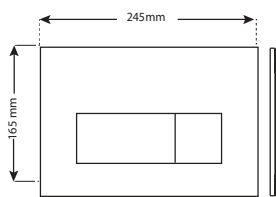

5+10 Years Guarantee+ After Sales Services

ردیف محصول قیمت (ریال) کد محصول تعداد در کارتن توضیحات