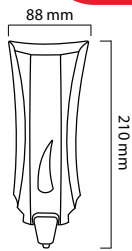

ردیف	محصول	قیمت (ریال)	کد محصول	تعداد در کارتن	توضیحات
۶۶	جا مایع مدل یاس تمام سفید	۳/۳۴۰/۰۰۰	4100350	۲۴ عدد	وزن کارتن (kg): ۱۰/۷۰۰ سایز کارتن (cm): ۳۷ × ۴۵/۵ × ۴۳
۶۷	جا مایع مدل یاس تمام کروم	۶/۹۰۰/۰۰۰	4100351	۲۴ عدد	وزن کارتن (kg): ۱۰/۷۰۰ سایز کارتن (cm): ۳۷ × ۴۵/۵ × ۴۳
۶۸	جا مایع مدل یاس متالیک بژ	۵/۵۱۰/۰۰۰	4100352	۲۴ عدد	وزن کارتن (kg): ۱۰/۷۰۰ سایز کارتن (cm): ۳۷ × ۴۵/۵ × ۴۳
	جا مایع مدل یاس متالیک نقره ای	۵/۵۱۰/۰۰۰	4100353		
۶۹	جا مایع مدل یاس طلایی براق با شصتی طلایی	۱۰/۷۲۰/۰۰۰	4100354	۲۴ عدد	وزن کارتن (kg): ۱۰/۷۰۰ سایز کارتن (cm): ۳۷ × ۴۵/۵ × ۴۳
	جا مایع مدل یاس طلایی مات با شصتی کروم	۵/۷۷۰/۰۰۰	4100355		
۷۰	جا مایع مدل یاس مشکی با شصتی طلایی	۵/۷۳۰/۰۰۰	4100356	۲۴ عدد	وزن کارتن (kg): ۱۰/۷۰۰ سایز کارتن (cm): ۳۷ × ۴۵/۵ × ۴۳
	جا مایع مدل یاس طوسی با شصتی کروم	۵/۵۱۰/۰۰۰	4100357