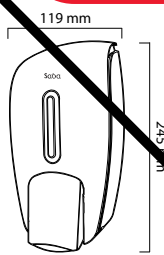

2+5 Years Guarantee+ After Sales Services

همراه با پمپ تخلیه جدید

ردیف	محصول	قیمت (ریال)	کد محصول	تعداد در کارتن	توضیحات