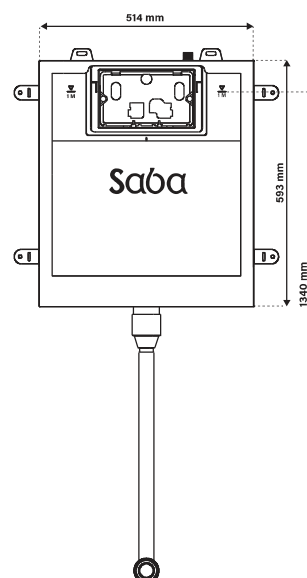

ردیف	محصول	قیمت (ریال)	کد محصول	تعداد در کارتن	توضیحات

۲ فلاشتانک توکار زمینی (بدون کلید)
مدل آرکا
۱۳۴/۰۰۰/۰۰۰
۴۱۰۰۱۰۱
۱ عدد
وزن کارتن (kg): ۷/۷۰۰
سایز کارتن (cm): ۷۰×۶۱×۱۵