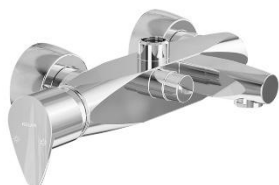

شیر روشویی پایه بلند فلت سری 99

شیر روشویی فلت سری 99

شیر سینک فلت سری 99

شیر دوش فلت سری 99

فلت سری 99

کار

شیر توالت فلت سری 99

دودی	طلائی/مات/مشکی طلائی مات	سفید	کروم	نمونه سری 99
۱۱۲,۰۰۰,۰۰۰	۹۴,۰۰۰,۰۰۰	۸۰,۰۰۰,۰۰۰	۷۹,۰۰۰,۰۰۰	توالت
۱۱۸,۵۰۰,۰۰۰ آبشاری ۲۰۰,۵۰۰,۰۰۰	۹۹,۵۰۰,۰۰۰ آبشاری ۱۶۷,۰۰۰,۰۰۰	۸۴,۵۰۰,۰۰۰	۸۳,۵۰۰,۰۰۰ آبشاری ۱۳۹,۰۰۰,۰۰۰	روشویی
۱۳۲,۵۰۰,۰۰۰	۱۱۱,۰۰۰,۰۰۰	۹۴,۰۰۰,۰۰۰	۹۳,۰۰۰,۰۰۰	دوش
۱۳۷,۵۰۰,۰۰۰	۱۱۵,۰۰۰,۰۰۰	۹۷,۵۰۰,۰۰۰	۹۶,۵۰۰,۰۰۰	سینک
۱۵۰,۵۰۰,۰۰۰ آبشاری ۲۲۴,۰۰۰,۰۰۰	۱۲۶,۰۰۰,۰۰۰ آبشاری ۱۸۶,۵۰۰,۰۰۰	۱۰۶,۵۰۰,۰۰۰	۱۰۵,۵۰۰,۰۰۰ آبشاری ۱۵۵,۵۰۰,۰۰۰	روشویی پایه بلند
۵۰۰,۵۰۰,۰۰۰	۴۱۹,۵۰۰,۰۰۰	۳۵۶,۰۰۰,۰۰۰	۳۵۲,۰۰۰,۰۰۰	ست ۴ تکه
۷۳۱,۰۰۰,۰۰۰	۶۱۳,۰۰۰,۰۰۰	۵۲۰,۵۰۰,۰۰۰	۵۱۴,۵۰۰,۰۰۰	ست ۶ تکه

شیر روشویی پایه بلند برلیان قطره

شیر روشویی برلیان قطره

شیر سینک برلیان قطره

شیر دوش برلیان قطره