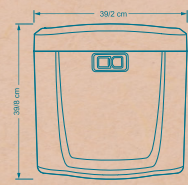

F1041103
2000 - 8500 cc
۵ عدد در کارتن

فلاش تانک اروند
سفید کلید کروم

HIRMAND

Flush Tank

Dimensions: 39.8×39.2×15 cm

فلاش تانک روکار
مدل **هیرمند**

ریال ۳۲،۱۵۰،۰۰۰

F1051103
2000 - 8500 cc
۵ عدد در کارتن