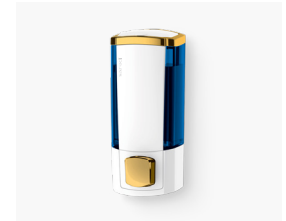

ریال ۷,۳۹۰,۰۰۰

H1073902
400 CC
۴۰ عدد در کارتن

جامایع گلوریا
کروم

ریال ۴,۷۳۰,۰۰۰

H1071103
400 CC
۴۰ عدد در کارتن

جامایع گلوریا
سفید کروم

ریال ۶,۰۵۰,۰۰۰

H1071104
400 CC
۴۰ عدد در کارتن