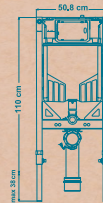

Concealed Flush Tank
Wall-Hung Toilet

Dimensions: 50.8×110 cm

فلاش تانک توکار
وال هنگ

ریال ۱۸۹,۰۰۰,۰۰۰

- شیر پلیمری

WE11
فلاش تانک وال هنگ
کلیک

ریال ۱۹۸,۰۰۰,۰۰۰

- شیر پلیمری
- با صفحه دریل گارد