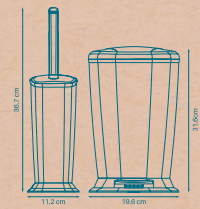

Trash Bin / Brush Toilet

Trash Bin Dimensions: 31.6×19.8 cm
Brush Toilet Dimensions: 41×10.8 cm

برس توالت و سطل پدالی
مدل ونیز

ریال ۱۷,۰۰۰,۰۰۰

A2011103
۶ عدد در کارتن

سطل پدالی ونیز
سفید کروم

ریال ۹,۲۰۰,۰۰۰