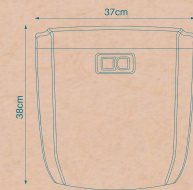

ریال ۴۲,۶۰۰,۰۰۰

F1025302
2000-6500 cc
۵ عدد در کارتن

فلاش تانک پرشین
خوشبو کننده
رنگی متالیک کلید کروم

ARVAND

Flush Tank

Dimensions: 39.8×39.2×15 cm

فلاش تانک روکار
مدل اروند

ریال ۲۹,۸۲۰,۰۰۰