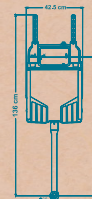

Dimensions: 42.5×136 cm

فلاش تانک توکار
شرقی

ریال ۱۱۷,۰۰۰,۰۰۰

- شیر پلیمری
- با فیکسچر ۹۰° درجه

ST13
فلاش تانک زمینی (شرقی)
کلیک

ریال ۱۲۷,۰۰۰,۰۰۰

- شیر برنجی
- با فیکسچر ۹۰° درجه

SP22
فلاش تانک زمینی (شرقی)
کلیک