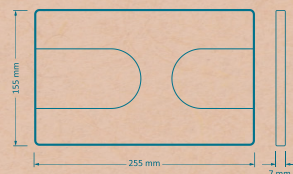

ARAL 100

Actuator Plate

Dimensions: 250×155×13 mm

صفحه کلید
مدل آرال ۱۰۰