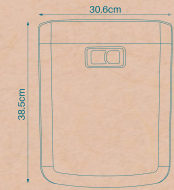

فلاش تانک **هیرمند**
رنگی متالیک
توقف تولید

ARASS

Flush Tank

Dimensions: 38.5×30.6×12.5 cm

فلاش تانک روکار
مدل **ارس**

ریال ۲۸،۱۲۰،۰۰۰

F1031103
2000 - 7000 cc
۵ عدد در کارتن

فلاش تانک **ارس**
سفید کلید کروم