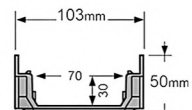

کد محصول	رنگ	طول	عرض	عمق	جنس درب	تحمل وزن
GW1115	استیل	۵۰cm	۱۰cm	۵cm	استیل ۳۰۴	۱/۵ تن
GW1116	استیل	۵۰cm	۱۳/۵cm	۶cm	استیل ۳۰۴	۱/۵ تن
GW1117	استیل	۵۰cm	۱۳/۵cm	۸cm	استیل ۳۰۴	۱/۵ تن
GW1118	استیل	۵۰cm	۱۳/۵cm	۱۱cm	۱/۵ تن	

ته بند (عمق ۶ و ۸)

قیمت: ۴۰,۰۰۰ تومان

ته بند (عمق ۱۱)

قیمت: ۴۵,۰۰۰ تومان

خروجی ۸۰

قیمت: ۶۵,۰۰۰ تومان

گریل استخری مدل ساحل (2 پین)

خصوصیات و ویژگی ها