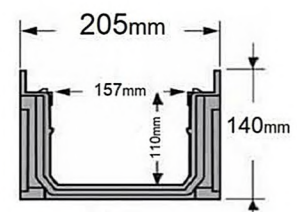

قیمت: ۴۰,۰۰۰ تومان

ته بند (عمق ۱۱)

قیمت: ۴۵,۰۰۰ تومان

خروجی ۸۰

قیمت: ۶۵,۰۰۰ تومان

کانال و گریل عرض 20

خصوصیات و ویژگی ها

- نصب سریع و آسان
- مناسب برای تردد عابر
- ضد خوردگی و زنگ زدگی
- آب بندی آسان بدون نشتی آب
- عدم ایجاد سر و صدا هنگام عبور از روی گاتر
- قابلیت اتصال به صورت L یا T به سایر کانال ها
- مناسب دور استخر ، پارکینگ ، آشپزخانه صنعتی ، کارگاه ها و ...

کد محصول	رنگ	طول	عرض	عمق	جنس	تحمل وزن
GW1111	سفید	۵۰cm	۲۰cm	۱۴cm	PP الیاف دار	۱/۵ تن
GW1112	مشکی	۵۰cm	۲۰cm	۱۴cm	پلی آمید	۵ تن

ته بند (عمق ۱۴)

قیمت: ۵۵,۰۰۰ تومان

خروجی ۱۰۰

قیمت: ۶۵,۰۰۰ تومان

کانال با گریل استیل (1/5 تن)

خصوصیات و ویژگی ها

- نصب سریع و آسان
- تحمل وزن تا 1/5 تن
- مناسب برای تردد عابر
- آب بندی آسان بدون نشستی آب
- جنس گریل (درپوش) از جنس استیل ۳۰۴
- قابلیت اتصال به صورت L یا T به سایر کانال ها
- مناسب دور استخر ، آشپزخانه صنعتی ، رستوران و...

کد محصول	رنگ	طول	عرض	عمق	جنس درب	تحمل وزن
GW1115	استیل	۵۰cm	۱۰cm	۵cm	استیل ۳۰۴	۱/۵ تن
GW1116	استیل	۵۰cm	۱۳/۵cm	۶cm	استیل ۳۰۴	۱/۵ تن
GW1117	استیل	۵۰cm	۱۳/۵cm	۸cm	استیل ۳۰۴	۱/۵ تن
GW1118	استیل	۵۰cm	۱۳/۵cm	۱۱cm	۱/۵ تن	