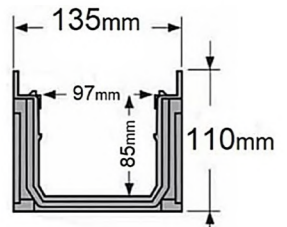

کانال و گریل عرض 10 (1/5 تن)

خصوصیات و ویژگی ها

- مناسب دور استخر
- نصب سریع و آسان
- تحمل وزن تا 1/5 تن
- مناسب برای تردد عابر
- ضد خوردگی و زنگ زدگی
- آب بندی آسان بدون نشتی آب
- عدم ایجاد سر و صدا هنگام عبور از روی گاتر
- قابلیت اتصال به صورت L یا T به سایر کانال ها

کد محصول	رنگ	طول	عرض	ارتفاع	جنس	تحمل وزن
GW1100	سفید	۵۰cm	۱۰cm	۵cm	PP الیاف دار	1/5 تن
GW1101	مشکی	۵۰cm	۱۰cm	۵cm	PP الیاف دار	1/5 تن

ته بند

کانال و گریل عرض ۱۳/۵ (۱۲/۵ تن)

خصوصیات و ویژگی ها

- نصب سریع و آسان
- تحمل وزن تا ۱۲.۵ تن
- ضد خوردگی و زنگ زدگی
- مناسب محوطه و پارکینگ
- آب بندی آسان بدون نشتی آب
- مناسب برای تردد ماشین سبک
- عدم ایجاد سر و صدا هنگام عبور از روی گاتر
- قابلیت اتصال به صورت L یا T به سایر کانال ها

B125

کد محصول	رنگ	طول	عرض	عمق	جنس	تحمل وزن
GW1102	سفید_مشکی	۵۰cm	۱۳/۵cm	۶cm	PP الیاف دار	۱۲/۵ تن
GW1103	سفید_مشکی	۵۰cm	۱۳/۵cm	۸cm	PP الیاف دار	۱۲/۵ تن
GW1104	سفید_مشکی	۵۰cm	۱۳/۵cm	۱۱cm	PP الیاف دار	۱۲/۵ تن

ته بند (عمق ۶ و ۸)

قیمت: ۴۰,۰۰۰ تومان

ته بند (عمق ۱۱)

قیمت: ۴۵,۰۰۰ تومان

خروجی ۷۵

قیمت: ۶۵,۰۰۰ تومان

کانال با گریل عرض ۱۳/۵ (۲۵ تن)

خصوصیات و ویژگی ها