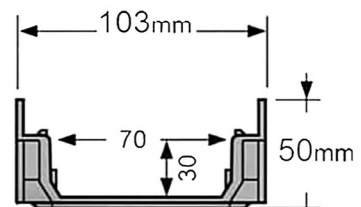

کانال و گریل عرض 10 (1/5 تن)

خصوصیات و ویژگی ها

- مناسب دور استخر
- نصب سریع و آسان
- تحمل وزن تا 1/5 تن
- مناسب برای تردد عابر
- ضد خوردگی و زنگ زدگی
- آب بندی آسان بدون نشتی آب
- عدم ایجاد سر و صدا هنگام عبور از روی گاتر
- قابلیت اتصال به صورت L یا T به سایر کانال ها

کد محصول	رنگ	طول	عرض	ارتفاع	جنس	تحمل وزن
GW1100	سفید	۵۰cm	۱۰cm	۵cm	PP الیاف دار	1/5 تن
GW1101	مشکی	۵۰cm	۱۰cm	۵cm	PP الیاف دار	1/5 تن

ته بند

کانال و گریل عرض ۱۳/۵ (۱۲/۵ تن)

خصوصیات و ویژگی ها

- نصب سریع و آسان
- تحمل وزن تا ۱۲.۵ تن
- ضد خوردگی و زنگ زدگی
- مناسب محوطه و پارکینگ
- آب بندی آسان بدون نشتی آب
- مناسب برای تردد ماشین سبک
- عدم ایجاد سر و صدا هنگام عبور از روی گاتر
- قابلیت اتصال به صورت L یا T به سایر کانال ها

B125

کد محصول	رنگ	طول	عرض	عمق	جنس	تحمل وزن
GW1102	سفید_مشکی	۵۰cm	۱۳/۵cm	۶cm	PP الیاف دار	۱۲/۵ تن
GW1103	سفید_مشکی	۵۰cm	۱۳/۵cm	۸cm	PP الیاف دار	۱۲/۵ تن
GW1104	سفید_مشکی	۵۰cm	۱۳/۵cm	۱۱cm	PP الیاف دار	۱۲/۵ تن