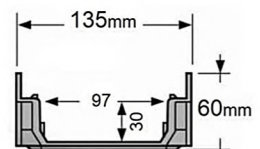

تحميل وزن	جنس	عمق	عرض	طول	رنگ	كد محصول
۲۵ تن	پلی آمید	۶cm	۱۳/۵cm	۵۰cm	مشکی	GW1105
۲۵ تن	پلی آمید	۸cm	۱۳/۵cm	۵۰cm	مشکی	GW1106
۲۵ تن	پلی آمید	۱۱cm	۱۳/۵cm	۵۰cm	مشکی	GW1107

ته بند (عمق ۶ و ۸)

قیمت: ۴۰,۰۰۰ تومان

ته بند (عمق ۱۱)

قیمت: ۴۵,۰۰۰ تومان

خروجی ۸۰

قیمت: ۶۵,۰۰۰ تومان

کانال و گریل عرض 13/5 کنسولی (مخفی) (1/5 تن)

خصوصیات و ویژگی ها

- مناسب دور استخر
- نصب سریع و آسان
- تحمل وزن تا 1/5 تن
- مناسب برای تردد عابر
- ضد خوردگی و زنگ زدگی
- آب بندی آسان بدون نشتی آب
- عدم ایجاد سر و صدا هنگام عبور از روی گاتر
- قابلیت اتصال به صورت L یا T به سایر کانال ها