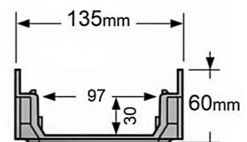

کد محصول	رنگ	طول	عرض	ارتفاع	جنس	تحمل وزن
GW1100	سفید	۵۰cm	۱۰cm	۵cm	PP الیاف دار	1/5 تن
GW1101	مشکی	۵۰cm	۱۰cm	۵cm	PP الیاف دار	1/5 تن

ته بند

کانال و گریل عرض ۱۳/۵ (۱۲/۵ تن)

خصوصیات و ویژگی ها

- نصب سریع و آسان
- تحمل وزن تا ۱۲.۵ تن
- ضد خوردگی و زنگ زدگی
- مناسب محوطه و پارکینگ
- آب بندی آسان بدون نشتی آب
- مناسب برای تردد ماشین سبک
- عدم ایجاد سر و صدا هنگام عبور از روی گاتر
- قابلیت اتصال به صورت L یا T به سایر کانال ها

B125

کد محصول	رنگ	طول	عرض	عمق	جنس	تحمل وزن
GW1102	سفید_مشکی	۵۰cm	۱۳/۵cm	۶cm	PP الیاف دار	۱۲/۵ تن
GW1103	سفید_مشکی	۵۰cm	۱۳/۵cm	۸cm	PP الیاف دار	۱۲/۵ تن
GW1104	سفید_مشکی	۵۰cm	۱۳/۵cm	۱۱cm	PP الیاف دار	۱۲/۵ تن

ته بند (عمق ۶ و ۸)

قیمت: ۴۰,۰۰۰ تومان

ته بند (عمق ۱۱)

قیمت: ۴۵,۰۰۰ تومان

خروجی ۷۵

قیمت: ۶۵,۰۰۰ تومان

کانال با گریل عرض ۱۳/۵ (۲۵ تن)

خصوصیات و ویژگی ها