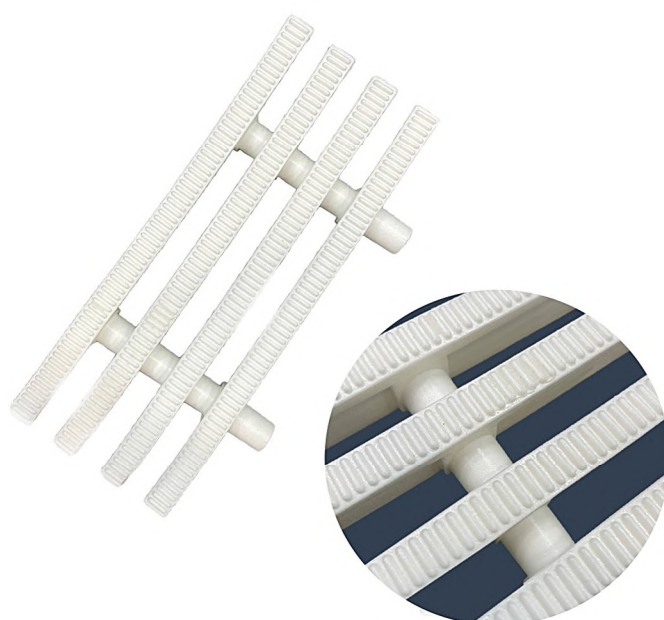

کانال و گریل عرض 10 (1/5 تن)

خصوصیات و ویژگی ها

- مناسب دور استخر
- نصب سریع و آسان
- تحمل وزن تا 1/5 تن
- مناسب برای تردد عابر
- ضد خوردگی و زنگ زدگی
- آب بندی آسان بدون نشتی آب
- عدم ایجاد سر و صدا هنگام عبور از روی گاتر
- قابلیت اتصال به صورت L یا T به سایر کانال ها

ته بند (عمق ۶ و ۸)

قیمت: ۴۰,۰۰۰ تومان

ته بند (عمق ۱۱)

قیمت: ۴۵,۰۰۰ تومان

خروجی ۸۰

قیمت: ۶۵,۰۰۰ تومان

گریل استخری مدل ساحل (2 پین)

خصوصیات و ویژگی ها

- از جنس PP
- اجرا به صورت صاف
- نصب سریع و آسان
- مناسب برای تردد عابر
- مناسب دور استخر ، آشپزخانه صنعتی ، رستوران و...

رنگ	عرض	کد محصول
سفید	۱۴cm	GW1200
سفید	۱۸cm	GW1201
سفید	۲۰cm	GW1202
سفید	۲۵cm	GW1203
سفید	۳۰cm	GW1204

گریل استخری مدل دریا (1پین)

خصوصیات و ویژگی ها

- از جنس PP
- نصب سریع و آسان
- مناسب برای تردد عابر
- اجرا به صورت صاف و مورب
- مناسب دور استخر ، آشپزخانه صنعتی ، رستوران و...

رنگ	عرض	کد محصول
سفید	۱۴cm	GW1205
سفید	۱۸cm	GW1206
سفید	۲۰cm	GW1207
سفید	۲۵cm	GW1208
سفید	۳۰cm	GW1209