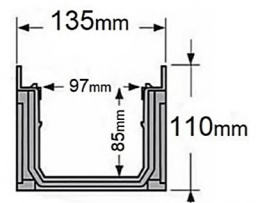

کد محصول	رنگ	طول	عرض	عمق	جنس درب	تحمل وزن
GW1115	استیل	۵۰cm	۱۰cm	۵cm	استیل ۳۰۴	۱/۵ تن
GW1116	استیل	۵۰cm	۱۳/۵cm	۶cm	استیل ۳۰۴	۱/۵ تن
GW1117	استیل	۵۰cm	۱۳/۵cm	۸cm	استیل ۳۰۴	۱/۵ تن
GW1118	استیل	۵۰cm	۱۳/۵cm	۱۱cm	۱/۵ تن	

ته بند (عمق ۶ و ۸)

قیمت: ۴۰,۰۰۰ تومان

ته بند (عمق ۱۱)

قیمت: ۴۵,۰۰۰ تومان

خروجی ۸۰

قیمت: ۶۵,۰۰۰ تومان

گریل استخری مدل ساحل (2 پین)

خصوصیات و ویژگی ها

- از جنس PP
- اجرا به صورت صاف
- نصب سریع و آسان
- مناسب برای تردد عابر
- مناسب دور استخر ، آشپزخانه صنعتی ، رستوران و...

رنگ	عرض	کد محصول
سفید	۱۴cm	GW1200
سفید	۱۸cm	GW1201
سفید	۲۰cm	GW1202
سفید	۲۵cm	GW1203
سفید	۳۰cm	GW1204