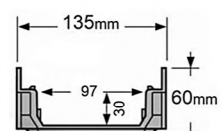

کد محصول	رنگ	طول	عرض	عمق	جنس درب	تحمل وزن
GW1115	استیل	۵۰cm	۱۰cm	۵cm	استیل ۳۰۴	۱/۵ تن
GW1116	استیل	۵۰cm	۱۳/۵cm	۶cm	استیل ۳۰۴	۱/۵ تن
GW1117	استیل	۵۰cm	۱۳/۵cm	۸cm	استیل ۳۰۴	۱/۵ تن
GW1118	استیل	۵۰cm	۱۳/۵cm	۱۱cm	۱/۵ تن	

ته بند (عمق ۶ و ۸)

قیمت: ۴۰,۰۰۰ تومان

ته بند (عمق ۱۱)

قیمت: ۴۵,۰۰۰ تومان

خروجی ۸۰

قیمت: ۶۵,۰۰۰ تومان

گریل استخری مدل ساحل (2 پین)

خصوصیات و ویژگی ها