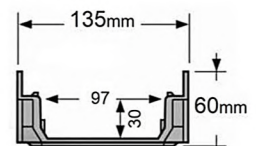

قیمت: ۴۰,۰۰۰ تومان

ته بند (عمق ۱۱)

قیمت: ۴۵,۰۰۰ تومان

خروجی ۸۰

قیمت: ۶۵,۰۰۰ تومان

کانال و گریل عرض 20

خصوصیات و ویژگی ها

- نصب سریع و آسان
- مناسب برای تردد عابر
- ضد خوردگی و زنگ زدگی
- آب بندی آسان بدون نشتی آب
- عدم ایجاد سر و صدا هنگام عبور از روی گاتر
- قابلیت اتصال به صورت L یا T به سایر کانال ها
- مناسب دور استخر ، پارکینگ ، آشپزخانه صنعتی ، کارگاه ها و ...

کد محصول	رنگ	طول	عرض	عمق	جنس	تحمل وزن
GW1111	سفید	۵۰cm	۲۰cm	۱۴cm	PP الیاف دار	۱/۵ تن
GW1112	مشکی	۵۰cm	۲۰cm	۱۴cm	پلی آمید	۵ تن

ته بند (عمق ۱۴)

قیمت: ۵۵,۰۰۰ تومان

خروجی ۱۰۰

قیمت: ۶۵,۰۰۰ تومان

کانال با گریل استیل (1/5 تن)