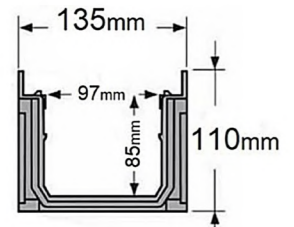

تحميل وزن	جنس	عمق	عرض	طول	رنگ	كد محصول
۲۵ تن	پلی آمید	۶cm	۱۳/۵cm	۵۰cm	مشکی	GW1105
۲۵ تن	پلی آمید	۸cm	۱۳/۵cm	۵۰cm	مشکی	GW1106
۲۵ تن	پلی آمید	۱۱cm	۱۳/۵cm	۵۰cm	مشکی	GW1107

ته بند (عمق ۶ و ۸)

قیمت: ۴۰,۰۰۰ تومان

ته بند (عمق ۱۱)

قیمت: ۴۵,۰۰۰ تومان

خروجی ۸۰

قیمت: ۶۵,۰۰۰ تومان

کانال و گریل عرض 13/5 کنسولی (مخفی) (1/5 تن)

خصوصیات و ویژگی ها

- مناسب دور استخر
- نصب سریع و آسان
- تحمل وزن تا 1/5 تن
- مناسب برای تردد عابر
- ضد خوردگی و زنگ زدگی
- آب بندی آسان بدون نشتی آب
- عدم ایجاد سر و صدا هنگام عبور از روی گاتر
- قابلیت اتصال به صورت L یا T به سایر کانال ها