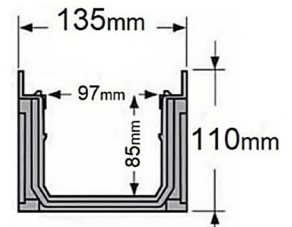

کد محصول	رنگ	طول	عرض	عمق	جنس	تحمل وزن
GW1108	مشکی	۵۰cm	۱۳/۵cm	۶cm	PP الیاف دار	1/5 تن
GW1109	مشکی	۵۰cm	۱۳/۵cm	۸cm	PP الیاف دار	1/5 تن
GW1110	مشکی	۵۰cm	۱۳/۵cm	۱۱cm	PP الیاف دار	1/5 تن

ته بند (عمق ۶ و ۸)

قیمت: ۴۰,۰۰۰ تومان

ته بند (عمق ۱۱)

قیمت: ۴۵,۰۰۰ تومان

خروجی ۸۰

قیمت: ۶۵,۰۰۰ تومان

کانال و گریل عرض 20

خصوصیات و ویژگی ها

- نصب سریع و آسان
- مناسب برای تردد عابر
- ضد خوردگی و زنگ زدگی
- آب بندی آسان بدون نشتی آب
- عدم ایجاد سر و صدا هنگام عبور از روی گاتر
- قابلیت اتصال به صورت L یا T به سایر کانال ها
- مناسب دور استخر ، پارکینگ ، آشپزخانه صنعتی ، کارگاه ها و ...

کد محصول	رنگ	طول	عرض	عمق	جنس	تحمل وزن
GW1111	سفید	۵۰cm	۲۰cm	۱۴cm	PP الیاف دار	۱/۵ تن
GW1112	مشکی	۵۰cm	۲۰cm	۱۴cm	پلی آمید	۵ تن

ته بند (عمق ۱۴)

قیمت: ۵۵,۰۰۰ تومان

خروجی ۱۰۰

قیمت: ۶۵,۰۰۰ تومان

کانال با گریل استیل (1/5 تن)