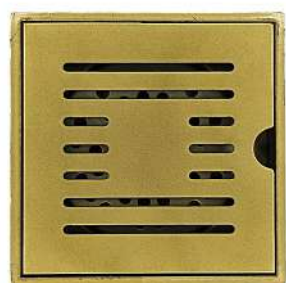

کفشور ۱۰*۱۰ دو حالته سرامیک خور آلومینیوم کد ۳۰۱

خصوصیات و ویژگی ها

- مناسب برای لوله سایز ۶۳ و ۹۰
- ضخامت کف ۴ میلیمتر از جنس آلومینیوم
- ضخامت درب ۲ میلیمتر از جنس آلومینیوم
- دارای سوپاپ بوگیر و سوسک گیر و توری آشغال گیر
- دارای لایه محافظ و تثبیت کننده رنگ در برابر سایش و مواد شوینده

کد	رنگ	سایز	گلوبی	قیمت (تومان)
۳۰۱SM	استیل مات	۱۰X۱۰	بلند	۲۷۰,۰۰۰
۳۰۱GM	طلا مات	۱۰X۱۰	بلند	۲۸۰,۰۰۰
۳۰۱W	سفید	۱۰X۱۰	بلند	۲۸۰,۰۰۰
۳۰۱B	مشکی	۱۰X۱۰	بلند	۲۸۰,۰۰۰

کفشور 10*10 آلومینیوم (درب استیل) کد 402

خصوصیات و ویژگی ها

کد	رنگ	سایز	گلویی	قیمت (تومان)
۴۰۲SM	استیل مات	۱۰X۱۰	بلند	۳۳۰,۰۰۰
۴۰۲GM	طلا مات	۱۰X۱۰	بلند	۳۴۰,۰۰۰
۴۰۲W	سفید	۱۰X۱۰	بلند	۳۴۰,۰۰۰
۴۰۲B	مشکی	۱۰X۱۰	بلند	۳۴۰,۰۰۰

کفشور 10*10 آلومینیوم (درب استیل) کد 404

خصوصیات و ویژگی ها