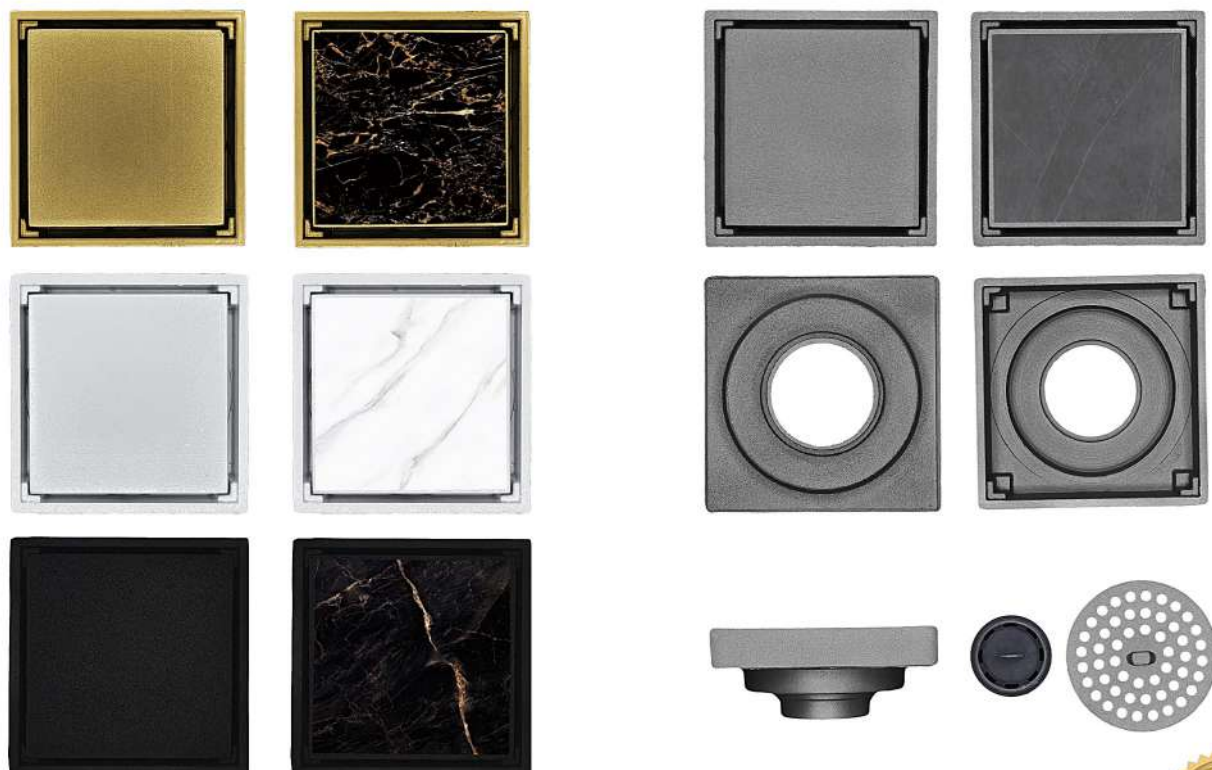

کفشور ۱۰*۱۰ دو حالته سرامیک خور آلومینیوم کد ۳۰۱

خصوصیات و ویژگی ها

- مناسب برای لوله سایز ۶۳ و ۹۰
- ضخامت کف ۴ میلیمتر از جنس آلومینیوم
- ضخامت درب ۲ میلیمتر از جنس آلومینیوم
- دارای سوپاپ بوگیر و سوسک گیر و توری آشغال گیر
- دارای لایه محافظ و تثبیت کننده رنگ در برابر سایش و مواد شوینده

کد	رنگ	سایز	گلوبی	قیمت (تومان)
۳۰۱SM	استیل مات	۱۰X۱۰	بلند	۲۷۰,۰۰۰
۳۰۱GM	طلا مات	۱۰X۱۰	بلند	۲۸۰,۰۰۰
۳۰۱W	سفید	۱۰X۱۰	بلند	۲۸۰,۰۰۰
۳۰۱B	مشکی	۱۰X۱۰	بلند	۲۸۰,۰۰۰