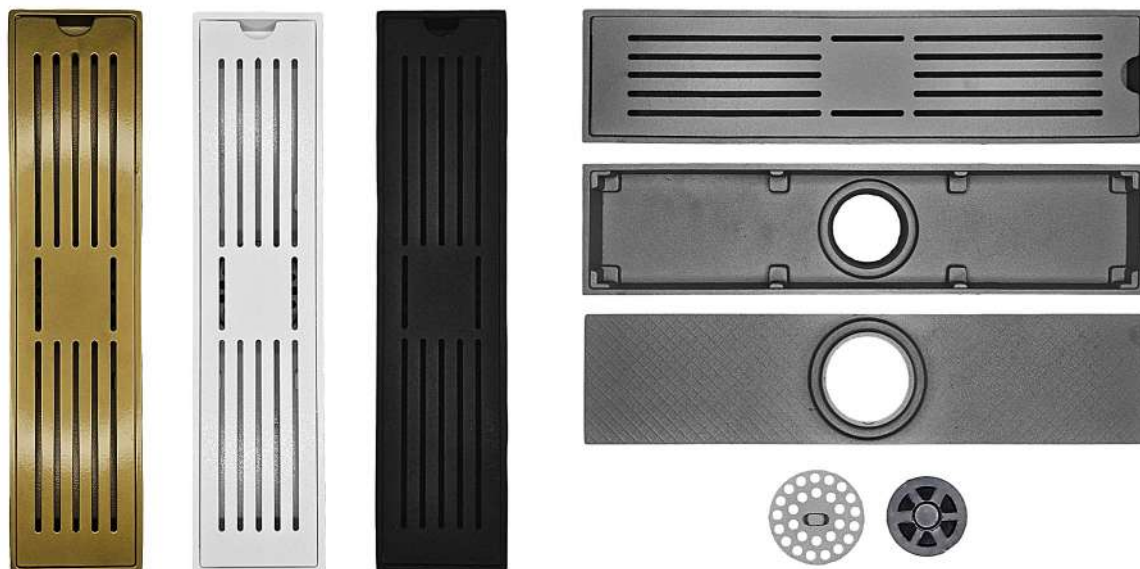

خصوصیات و ویژگی ها

- دبی و خروجی آب بالا
- دارای شیب بندی از کف (شیب مرکز)
- دارای سوپاپ فتری بوگیردار و آشغال گیر
- دارای گلویی بلند - مناسب برای لوله سایز ۶۳
- دارای جا انگشتی برای برداشتن راحت درب کفشور
- ضخامت درب ۲ میلیمتر و ضخامت کف ۴ میلیمتر از جنس آلومینیوم
- دارای لایه محافظ و تثبیت کننده رنگ در برابر سایش و مواد شوینده

کد	رنگ	سایز	گلویی	قیمت (تومان)
TDA SM	استیل مات	۷X۳۰	بلند	۵۷۰,۰۰۰
TDA GM	طلا مات	۷X۳۰	بلند	۵۹۰,۰۰۰
TDA W	سفید	۷X۳۰	بلند	۵۹۰,۰۰۰
TDA B	مشکی	۷X۳۰	بلند	۵۹۰,۰۰۰
TDA SM	استیل مات	۷X۶۰	بلند	۹۶۰,۰۰۰
TDA GM	طلا مات	۷X۶۰	بلند	۹۸۰,۰۰۰
TDA W	سفید	۷X۶۰	بلند	۹۸۰,۰۰۰
TDA B	مشکی	۷X۶۰	بلند	۹۸۰,۰۰۰

کفشور خطی مشبک آلومینیوم (درب استیل) کد ۴۰۲

خصوصیات و ویژگی ها

- دارای سوپاپ فنری بوگیردار و آشفال گیر
- دارای گلویی بلند - مناسب برای لوله سایز ۶۳
- دارای جا انگشتی برای برداشتن راحت درب کفشور
- دبی و خروجی آب بالا - دارای شیب بندی از کف (شیب مرکز)
- دارای لایه محافظ و تثبیت کننده رنگ در برابر سایش و مواد شوینده
- ضخامت درب ۲ میلیمتر از جنس استیل و ضخامت کف ۴ میلیمتر از جنس آلومینیوم

کفشور خطی مشبک آلومینیوم (درب استیل) کد ۴۰۴

خصوصیات و ویژگی ها

- دارای سوپاپ فنری بوگیردار و آشغال گیر
- دارای گلویی بلند - مناسب برای لوله سایز ۶۳
- دارای جا انگشتی برای برداشتن راحت درب کفشور
- دبی و خروجی آب بالا - دارای شیب بندی از کف (شیب مرکز)
- دارای لایه محافظ و تثبیت کننده رنگ در برابر سایش و مواد شوینده
- ضخامت درب ۲ میلیمتر از جنس استیل و ضخامت کف ۴ میلیمتر از جنس آلومینیوم