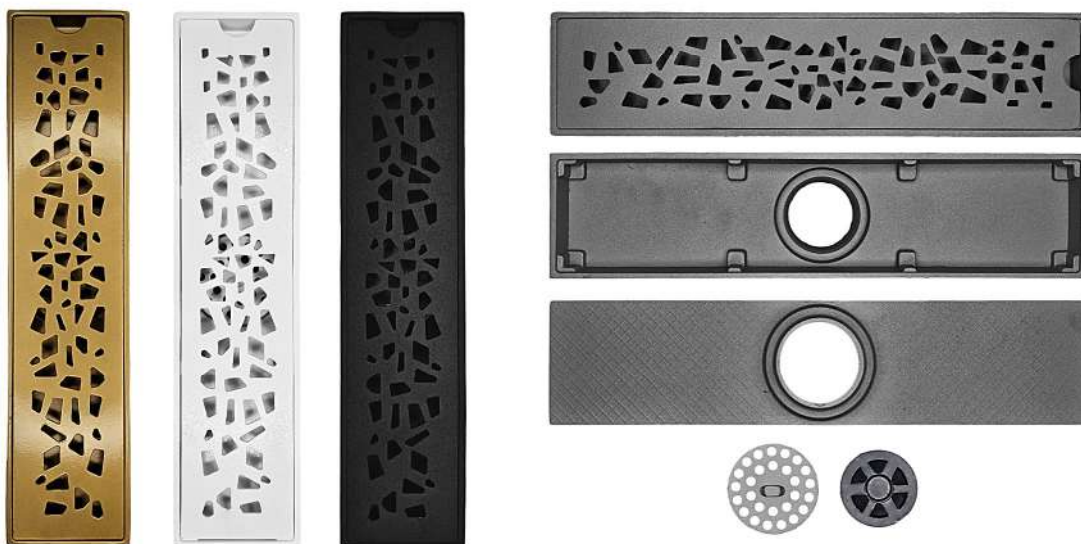

کفشور خطی مشبک آلومینیوم (درب استیل) کد ۴۰۴

خصوصیات و ویژگی ها

- دارای سوپاپ فنری بوگیردار و آشغال گیر
- دارای گلویی بلند - مناسب برای لوله سایز ۶۳
- دارای جا انگشتی برای برداشتن راحت درب کفشور
- دبی و خروجی آب بالا - دارای شیب بندی از کف (شیب مرکز)
- دارای لایه محافظ و تثبیت کننده رنگ در برابر سایش و مواد شوینده
- ضخامت درب ۲ میلیمتر از جنس استیل و ضخامت کف ۴ میلیمتر از جنس آلومینیوم

کد	رنگ	سایز	گلویی	قیمت (تومان)
TD۴۰۴ SM	استیل مات	VX۳۰	بلند	۸۷۰,۰۰۰
TD۴۰۴ GM	طلا مات	VX۳۰	بلند	۸۹۰,۰۰۰
TD۴۰۴ W	سفید	VX۳۰	بلند	۸۹۰,۰۰۰
TD۴۰۴ B	مشکی	VX۳۰	بلند	۸۹۰,۰۰۰
TD۴۰۴ SM	استیل مات	VX۶۰	بلند	۱,۵۷۰,۰۰۰
TD۴۰۴ GM	طلا مات	VX۶۰	بلند	۱,۵۹۰,۰۰۰
TD۴۰۴ W	سفید	VX۶۰	بلند	۱,۵۹۰,۰۰۰
TD۴۰۴ B	مشکی	VX۶۰	بلند	۱,۵۹۰,۰۰۰