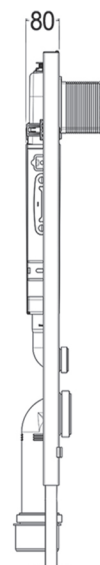

اطلاعات محصول قیمت (ریال) تعداد در کارتن کد محصول لیتر جزئیات

۲۰۰۰-۸۰۰۰CC

HS20 W

اعدد

۶۸,۴۰۰,۰۰۰
بدون کلید

فلاش تانک توکار
وال هنگ
مدل کلیک

۲۰۰۰-۸۰۰۰CC

HS20 G

اعدد

۴۶,۰۰۰,۰۰۰
بدون کلید

فلاش تانک توکار
زمینی
مدل کلیک

جزئیات	کد محصول	تعداد در کارتن	قیمت (ریال)	اطلاعات محصول
 	FLAT FERRON	۸ عدد	۱۲,۳۰۰,۰۰۰	کلید استیل مدل فلت فرون
	GOLD FLAT FERRON	۸ عدد	۱۵,۲۰۰,۰۰۰	کلید استیل طلایی مات مدل فلت فرون
	FLAT 100	۸ عدد	۸,۲۰۰,۰۰۰	کلید کروم و رنگی متالیک مدل فلت ۱۰۰
	FLAT 100	۸ عدد	۵,۳۰۰,۰۰۰	کلید سفید مدل فلت ۱۰۰ و ۲۰۰
	FLAT 100	۸ عدد	۱۱,۳۰۰,۰۰۰	کلید طلایی مدل فلت ۱۰۰
	FLAT 100	۸ عدد	۷,۰۵۰,۰۰۰	کلید سفید، کروم مدل فلت ۱۰۰
	FLAT 100	۸ عدد	۸,۹۹۰,۰۰۰	کلید سفید، طلایی مدل فلت ۱۰۰
	FLAT 100	۸ عدد	۹,۷۰۰,۰۰۰	کلید مشکی، طلایی مدل فلت ۱۰۰

اطلاعات محصول قیمت (ریال) تعداد در کارتن کد محصول جزئیات

DFP400

۸ عدد

۵,۹۳۰,۰۰۰

کلید سفید
مدل هماک

DFP401

۸ عدد

۸,۹۰۰,۰۰۰