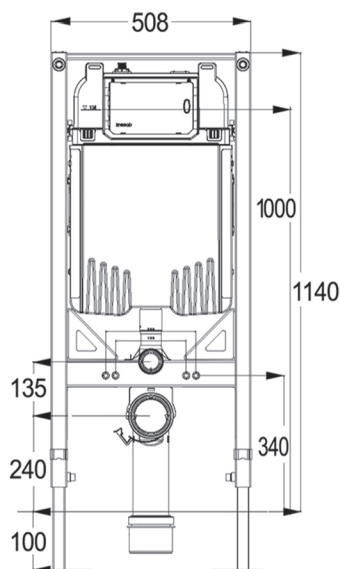

اطلاعات محصول قیمت (ریال) تعداد در کارتن کد محصول لیتر جزئیات

۲۰۰۰-۸۰۰۰CC

HS20 W

اعدد

۶۸,۴۰۰,۰۰۰
بدون کلید

فلاش تانک توکار
وال هنگ
مدل کلیک

۲۰۰۰-۸۰۰۰CC

HS20 G