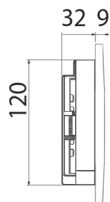

Planet 300

۸ عدد

۹,۱۰۰,۰۰۰

کلید رنگی متالیک
با رینگ کروم
مدل پلنت ۳۰۰