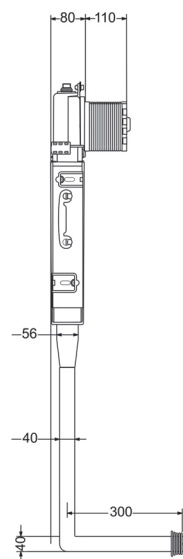

اعدد

۴۶,۰۰۰,۰۰۰
بدون کلید

فلاش تانک توکار
زمینی
مدل کلیک

جزئیات	کد محصول	تعداد در کارتن	قیمت (ریال)	اطلاعات محصول
 	FLAT FERRON	۸ عدد	۱۲,۳۰۰,۰۰۰	کلید استیل مدل فلت فرون
	GOLD FLAT FERRON	۸ عدد	۱۵,۲۰۰,۰۰۰	کلید استیل طلایی مات مدل فلت فرون
	FLAT 100	۸ عدد	۸,۲۰۰,۰۰۰	کلید کروم و رنگی متالیک مدل فلت ۱۰۰
	FLAT 100	۸ عدد	۵,۳۰۰,۰۰۰	کلید سفید مدل فلت ۱۰۰ و ۲۰۰
	FLAT 100	۸ عدد	۱۱,۳۰۰,۰۰۰	کلید طلایی مدل فلت ۱۰۰
	FLAT 100	۸ عدد	۷,۰۵۰,۰۰۰	کلید سفید، کروم مدل فلت ۱۰۰
	FLAT 100	۸ عدد	۸,۹۹۰,۰۰۰	کلید سفید، طلایی مدل فلت ۱۰۰
	FLAT 100	۸ عدد	۹,۷۰۰,۰۰۰	کلید مشکی، طلایی مدل فلت ۱۰۰