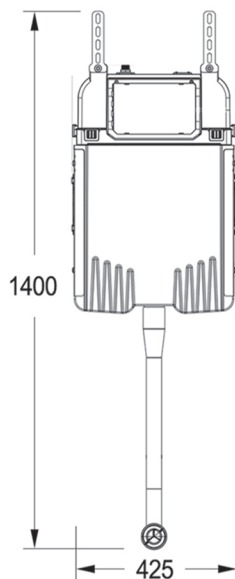

اعدد

۴۶,۰۰۰,۰۰۰
بدون کلید

فلاش تانک توکار
زمینی
مدل کلیک

جزئیات	کد محصول	تعداد در کارتن	قیمت (ریال)	اطلاعات محصول
 	FLAT FERRON	۸ عدد	۱۲,۳۰۰,۰۰۰	کلید استیل مدل فلت فرون
	GOLD FLAT FERRON	۸ عدد	۱۵,۲۰۰,۰۰۰	کلید استیل طلایی مات مدل فلت فرون
	FLAT 100	۸ عدد	۸,۲۰۰,۰۰۰	کلید کروم و رنگی متالیک مدل فلت ۱۰۰
	FLAT 100	۸ عدد	۵,۳۰۰,۰۰۰	کلید سفید مدل فلت ۱۰۰ و ۲۰۰
	FLAT 100	۸ عدد	۱۱,۳۰۰,۰۰۰	کلید طلایی مدل فلت ۱۰۰
	FLAT 100	۸ عدد	۷,۰۵۰,۰۰۰	کلید سفید، کروم مدل فلت ۱۰۰
	FLAT 100	۸ عدد	۸,۹۹۰,۰۰۰	کلید سفید، طلایی مدل فلت ۱۰۰
	FLAT 100	۸ عدد	۹,۷۰۰,۰۰۰	کلید مشکی، طلایی مدل فلت ۱۰۰